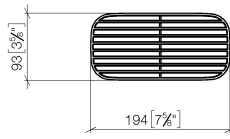

Gittereinsatz - Schwarz matt

82 481 970

- Gittereinsätze aus hochwertigem Kunststoff
- Gittereinsätze aus Kunststoff

ACHTUNG: Die Gittereinsätze müssen separat bestellt werden.

	Schwarz matt	82 481 970-33
	Cremeweiß	82 481 970-51
	Lichtgrau	82 481 970-52
	Taupe	82 481 970-53

Gittereinsatz - Schwarz matt

82 481 970

mm [inches]

Gittereinsatz - Schwarz matt

82 481 970